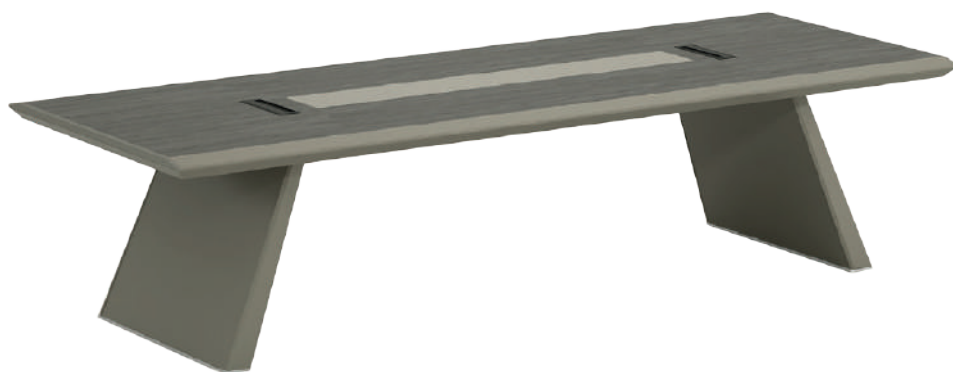

ΣΤΑΧΤΙ - ΜΟΚΑ
HM2117R

Διαστάσεις
237x160x75 cm.

Γραφείο Γωνία Lux
Series HM2118

ΣΤΑΧΤΙ - ΜΟΚΑ
HM2118

Διαστάσεις
240x180x75 cm.

Γραφείο
Συνεδριάσεων Lux
Series HM2123

ΣΤΑΧΤΙ - ΜΟΚΑ
HM2123

Διαστάσεις
320x120x75 cm.