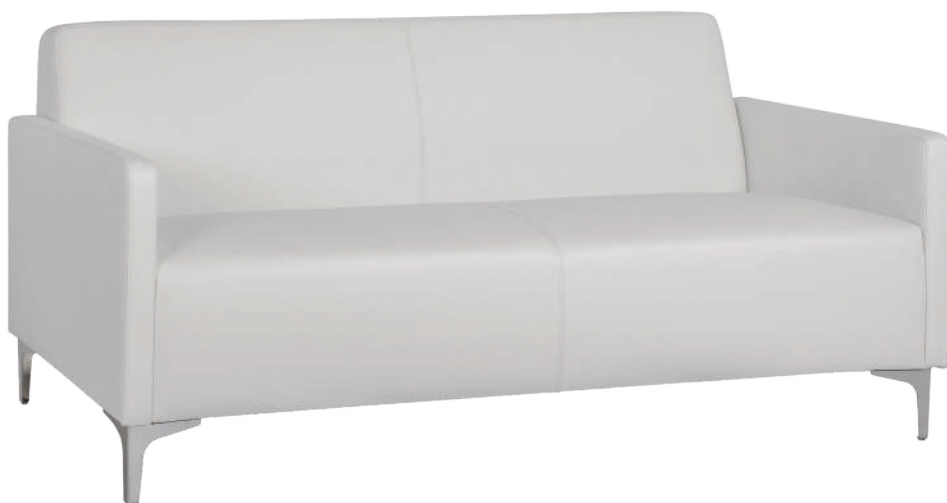

Καναπές 3θέσιος
Nellie HM3159.32

ΛΕΥΚΟ
HM3159.32

Διαστάσεις
163x71x71 cm.